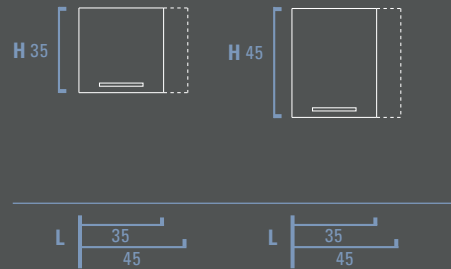

Consolle ad "L" a muro con cassettoni  
"L" shaped wall console with drawer  
"L" förmige Wandkonsole mit Schublade  
Consolle à "L" a mur avec coffre

P 33,5 / 50

Cassetto per consolle ad "L"  
Drawer for "L" shaped console  
Schublade für "L" förmige Consolle  
Coffre pour consolle à "L"

Consolle ad "U"  
"U" shaped console  
"U" Förmige Consolle  
Consolle à "U"

P 33,5 / 50

Pensili  
Hanging units  
Hängeschränke  
Meubles hauts

P 16

Toilette

P 33,5 / 50

Colonne sospese  
Hanging tall units  
Hängehochschränke  
Colonnes suspendues