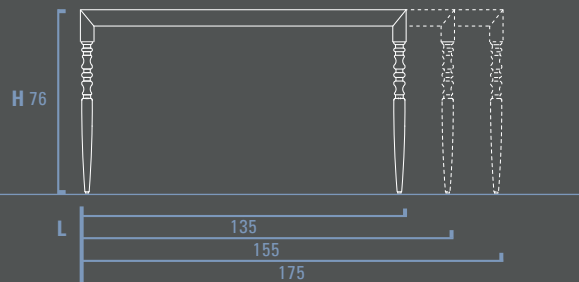

Consolle ad "L" a muro con cassettoni  
"L" shaped wall console with drawer  
"L" förmige Wandkonsole mit Schublade  
Consolle à "L" a mur avec coffre

P 33,5 / 50

Cassetto per consolle ad "L"  
Drawer for "L" shaped console  
Schublade für "L" förmige Consolle  
Coffre pour consolle à "L"

Consolle ad "U"  
"U" shaped console  
"U" Förmige Consolle  
Consolle à "U"

P 33,5 / 50

Pensili  
Hanging units  
Hängeschränke  
Meubles hauts

P 16

Toilette

P 33,5 / 50

Colonne sospese  
Hanging tall units  
Hängehochschränke  
Colonnes suspendues