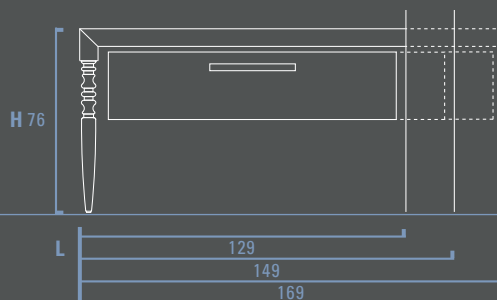

Consolle ad "U" con cassettoni  
"U" shaped console with drawer  
"U" förmige Consolle mit Schublade  
Consolle à "U" avec coffre

P 33,5 / 50

Cassetto per consolle ad "U"  
Drawer for "U" shaped console  
Schublade für "U" förmige Consolle  
Coffre pour consolle à "U"

Consolle ad "L" con cassettoni a sbalzo  
"L" shaped console with asymmetric drawer  
"L" förmige Consolle mit asymmetrischer Schublade  
Consolle à "L" avec coffre saillant

P 33,5 / 50

Cassetto per consolle ad "L"  
Drawer for "L" shaped console  
Schublade für "L" förmige Consolle  
Coffre pour consolle à "L"

Consolle ad "L" a muro con cassettoni  
"L" shaped wall console with drawer  
"L" förmige Wandkonsole mit Schublade  
Consolle à "L" a mur avec coffre

P 33,5 / 50

Cassetto per consolle ad "L"  
Drawer for "L" shaped console  
Schublade für "L" förmige Consolle  
Coffre pour consolle à "L"