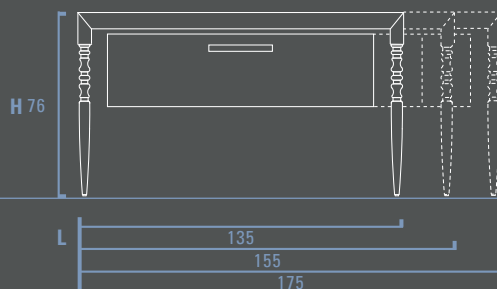

Consolle ad "U" con cassettoni  
"U" shaped console with drawer  
"U" förmige Consolle mit Schublade  
Consolle à "U" avec coffre

P 33,5 / 50

Cassetto per consolle ad "U"  
Drawer for "U" shaped console  
Schublade für "U" förmige Consolle  
Coffre pour consolle à "U"

Consolle ad "L" con cassettoni a sbalzo  
"L" shaped console with asymmetric drawer  
"L" förmige Consolle mit asymmetrischer Schublade  
Consolle à "L" avec coffre saillant

P 33,5 / 50

Cassetto per consolle ad "L"  
Drawer for "L" shaped console  
Schublade für "L" förmige Consolle  
Coffre pour consolle à "L"

Consolle ad "L" a muro con cassettoni  
"L" shaped wall console with drawer  
"L" förmige Wandkonsole mit Schublade  
Consolle à "L" a mur avec coffre

P 33,5 / 50

Cassetto per consolle ad "L"  
Drawer for "L" shaped console  
Schublade für "L" förmige Consolle  
Coffre pour consolle à "L"