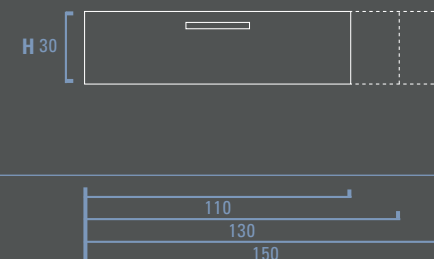

## LE FINITURE

Finishes / Die Ausführungen / Les finitions

**Campionario laccati IDEAGROUP: 40 colori** opachi e lucidi spazzolati finitura liscia. \_IDEAGROUP lacquered samples: brushed smooth finish, 40 matt and glossy lacquers. \_IDEAGROUP lackmuster: 40 matte und glänzende, gebürstete Lackfarben glatte Ausführung. \_Echantillonnage laques IDEAGROUP: 40 laqués mats et brillants brossés finition lisse.

Consolle ad "U" con cassettoni  
"U" shaped console with drawer  
"U" förmige Consolle mit Schublade  
Consolle à "U" avec coffre

P 33,5 / 50

Cassetto per consolle ad "U"  
Drawer for "U" shaped console  
Schublade für "U" förmige Consolle  
Coffre pour consolle à "U"

Consolle ad "L" con cassettoni a sbalzo  
"L" shaped console with asymmetric drawer  
"L" förmige Consolle mit asymmetrischer Schublade  
Consolle à "L" avec coffre saillant

P 33,5 / 50

Cassetto per consolle ad "L"  
Drawer for "L" shaped console  
Schublade für "L" förmige Consolle  
Coffre pour consolle à "L"