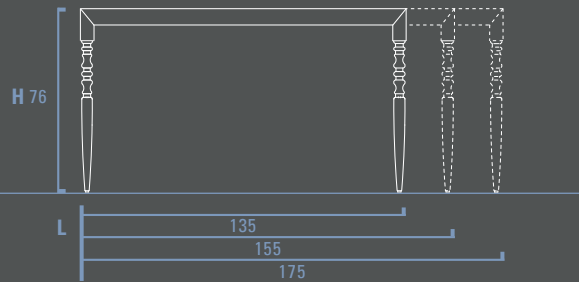

Consolle ad "L" con cassettoni a sbalzo  
"L" shaped console with asymmetric drawer  
"L" förmige Consolle mit asymmetrischer Schublade  
Consolle à "L" avec coffre saillant

P 33,5 / 50

Cassetto per consolle ad "L"  
Drawer for "L" shaped console  
Schublade für "L" förmige Consolle  
Coffre pour consolle à "L"

Consolle ad "L" a muro con cassettoni  
"L" shaped wall console with drawer  
"L" förmige Wandkonsole mit Schublade  
Consolle à "L" a mur avec coffre

P 33,5 / 50

Cassetto per consolle ad "L"  
Drawer for "L" shaped console  
Schublade für "L" förmige Consolle  
Coffre pour consolle à "L"

Consolle ad "U"  
"U" shaped console  
"U" Förmige Consolle  
Consolle à "U"

P 33,5 / 50

Pensili  
Hanging units  
Hängeschränke  
Meubles hauts

P 16

Toilette

P 33,5 / 50

Colonne sospese  
Hanging tall units  
Hängehochschränke  
Colonnes suspendues