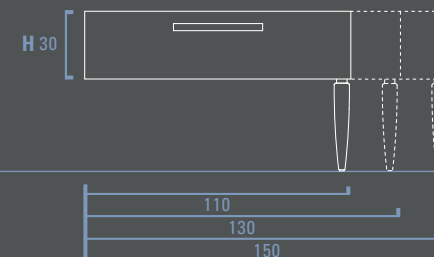

Consolle ad "U" con cassettoni  
"U" shaped console with drawer  
"U" förmige Consolle mit Schublade  
Consolle à "U" avec coffre

P 33,5 / 50

Cassetto per consolle ad "U"  
Drawer for "U" shaped console  
Schublade für "U" förmige Consolle  
Coffre pour consolle à "U"

Consolle ad "L" con cassettoni a sbalzo  
"L" shaped console with asymmetric drawer  
"L" förmige Consolle mit asymmetrischer Schublade  
Consolle à "L" avec coffre saillant

P 33,5 / 50

Cassetto per consolle ad "L"  
Drawer for "L" shaped console  
Schublade für "L" förmige Consolle  
Coffre pour consolle à "L"