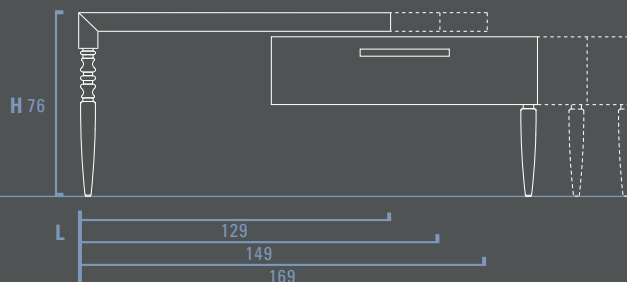

Consolle ad "U" con cassettoni  
"U" shaped console with drawer  
"U" förmige Consolle mit Schublade  
Consolle à "U" avec coffre

P 33,5 / 50

Cassetto per consolle ad "U"  
Drawer for "U" shaped console  
Schublade für "U" förmige Consolle  
Coffre pour consolle à "U"

Consolle ad "L" con cassettoni a sbalzo  
"L" shaped console with asymmetric drawer  
"L" förmige Consolle mit asymmetrischer Schublade  
Consolle à "L" avec coffre saillant

P 33,5 / 50

Cassetto per consolle ad "L"  
Drawer for "L" shaped console  
Schublade für "L" förmige Consolle  
Coffre pour consolle à "L"

Consolle ad "L" a muro con cassettoni  
"L" shaped wall console with drawer  
"L" förmige Wandkonsole mit Schublade  
Consolle à "L" a mur avec coffre

P 33,5 / 50

Cassetto per consolle ad "L"  
Drawer for "L" shaped console  
Schublade für "L" förmige Consolle  
Coffre pour consolle à "L"