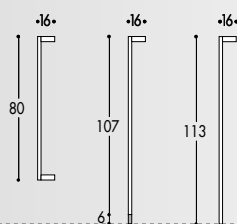

## PROFONDITA'

**BASI A TERRA: H. 81 - H. 123** (escluso Top)

**(A) BASI LAVABO SEMINCASSO H. 81**

**(B) BASI LAVABO INCASSO-SOTTOPIANO H. 81**

**(C) BASI PORTALAVATRICE H. 85**

(nell'altezza 85 tutte le basi di affiancamento vengono allineate)

**PENSILI: H. 80 - H. 113**

**SOTTOPENSILI: H.33 - 27**

**GRUPPI MENSOLA: H. 71 - 80 - 107 - 113**

**COLONNE: H. 196**

**SPECCHIERE: H. 80 - 107 - 113**

L = 70/85/90/95/105/110/115/120/125/130/135/140/145/160/165/175