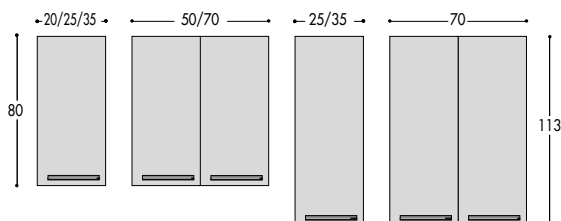

## PROFONDITA'

**BASI A TERRA: H. 81 - H. 123** (escluso Top)

**(A) BASI LAVABO SEMINCASSO H. 81**

**(B) BASI LAVABO INCASSO-SOTTOPIANO H. 81**

**(C) BASI PORTALAVATRICE H. 85**

(nell'altezza 85 tutte le basi di affiancamento vengono allineate)

**PENSILI: H. 80 - H. 113**

**SOTTOPENSILI: H.33 - 27**

**GRUPPI MENSOLA: H. 71 - 80 - 107 - 113**

**COLONNE: H. 196**

**SPECCHIERE: H. 80 - 107 - 113**

L = 70/85/90/95/105/110/115/120/125/130/135/140/145/160/165/175