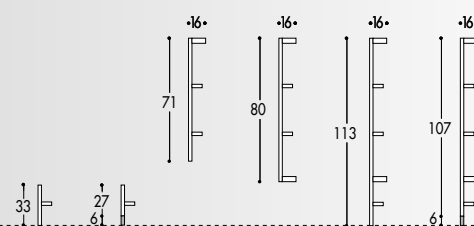

## PROFONDITA'

**BASI A TERRA: H. 81 - H. 123** (escluso Top)

**(A) BASI LAVABO SEMINCASSO H. 81**

**(B) BASI LAVABO INCASSO-SOTTOPIANO H. 81**

**(C) BASI PORTALAVATRICE H. 85**

(nell'altezza 85 tutte le basi di affiancamento vengono allineate)

**PENSILI: H. 80 - H. 113**

**SOTTOPENSILI: H.33 - 27**

**GRUPPI MENSOLA: H. 71 - 80 - 107 - 113**

**COLONNE: H. 196**

**SPECCHIERE: H. 80 - 107 - 113**

L = 70/85/90/95/105/110/115/120/125/130/135/140/145/160/165/175