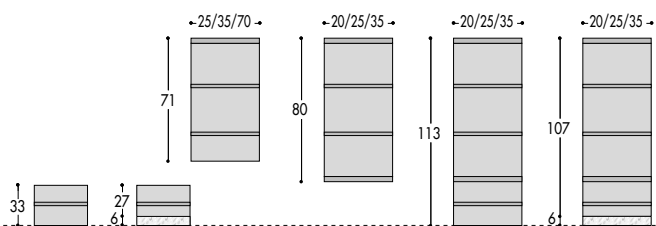

## PROFONDITA'

**BASI A TERRA: H. 81 - H. 123** (escluso Top)

**(A) BASI LAVABO SEMINCASSO H. 81**

**(B) BASI LAVABO INCASSO-SOTTOPIANO H. 81**

**(C) BASI PORTALAVATRICE H. 85**

(nell'altezza 85 tutte le basi di affiancamento vengono allineate)

**PENSILI: H. 80 - H. 113**

**SOTTOPENSILI: H.33 - 27**

**GRUPPI MENSOLA: H. 71 - 80 - 107 - 113**

**COLONNE: H. 196**

**SPECCHIERE: H. 80 - 107 - 113**

L = 70/85/90/95/105/110/115/120/125/130/135/140/145/160/165/175