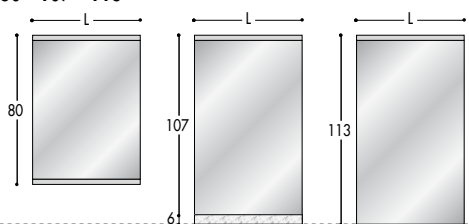

## PROFONDITA'

**BASI A TERRA: H. 81 - H. 123** (escluso Top)

**(A) BASI LAVABO SEMINCASSO H. 81**

**(B) BASI LAVABO INCASSO-SOTTOPIANO H. 81**

**(C) BASI PORTALAVATRICE H. 85**

(nell'altezza 85 tutte le basi di affiancamento vengono allineate)

**PENSILI: H. 80 - H. 113**

**SOTTOPENSILI: H.33 - 27**

**GRUPPI MENSOLA: H. 71 - 80 - 107 - 113**

**COLONNE: H. 196**

**SPECCHIERE: H. 80 - 107 - 113**

L = 70/85/90/95/105/110/115/120/125/130/135/140/145/160/165/175