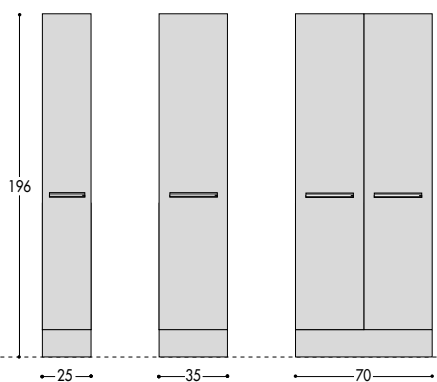

## PROFONDITA'

**BASI A TERRA: H. 81 - H. 123** (escluso Top)

**(A) BASI LAVABO SEMINCASSO H. 81**

**(B) BASI LAVABO INCASSO-SOTTOPIANO H. 81**

**(C) BASI PORTALAVATRICE H. 85**

(nell'altezza 85 tutte le basi di affiancamento vengono allineate)

**PENSILI: H. 80 - H. 113**

**SOTTOPENSILI: H.33 - 27**

**GRUPPI MENSOLA: H. 71 - 80 - 107 - 113**

**COLONNE: H. 196**

**SPECCHIERE: H. 80 - 107 - 113**

L = 70/85/90/95/105/110/115/120/125/130/135/140/145/160/165/175