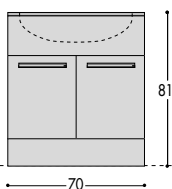

## PROFONDITA'

**BASI A TERRA: H. 81 - H. 123** (escluso Top)

**(A) BASI LAVABO SEMINCASSO H. 81**

**(B) BASI LAVABO INCASSO-SOTTOPIANO H. 81**

**(C) BASI PORTALAVATRICE H. 85**

(nell'altezza 85 tutte le basi di affiancamento vengono allineate)

**PENSILI: H. 80 - H. 113**

**SOTTOPENSILI: H.33 - 27**

**GRUPPI MENSOLA: H. 71 - 80 - 107 - 113**

**COLONNE: H. 196**

**SPECCHIERE: H. 80 - 107 - 113**

L = 70/85/90/95/105/110/115/120/125/130/135/140/145/160/165/175