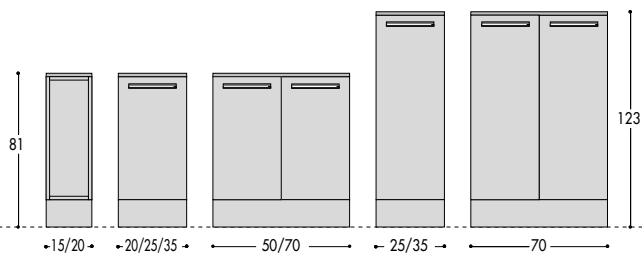

## PROFONDITA'

**BASI A TERRA: H. 81 - H. 123** (escluso Top)

**(A) BASI LAVABO SEMINCASSO H. 81**

**(B) BASI LAVABO INCASSO-SOTTOPIANO H. 81**

**(C) BASI PORTALAVATRICE H. 85**

(nell'altezza 85 tutte le basi di affiancamento vengono allineate)