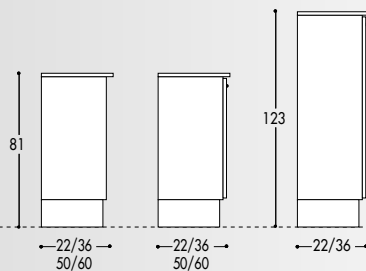

## PROFONDITA'

**BASI A TERRA: H. 81 - H. 123** (escluso Top)

**(A) BASI LAVABO SEMINCASSO H. 81**

**(B) BASI LAVABO INCASSO-SOTTOPIANO H. 81**

**(C) BASI PORTALAVATRICE H. 85**

(nell'altezza 85 tutte le basi di affiancamento vengono allineate)

**PENSILI: H. 80 - H. 113**

**SOTTOPENSILI: H.33 - 27**

**GRUPPI MENSOLA: H. 71 - 80 - 107 - 113**

**COLONNE: H. 196**

**SPECCHIERE: H. 80 - 107 - 113**

L = 70/85/90/95/105/110/115/120/125/130/135/140/145/160/165/175