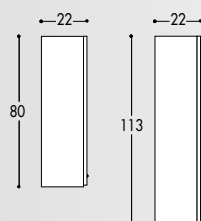

## PROFONDITA'

**BASI A TERRA: H. 81 - H. 123** (escluso Top)

**(A) BASI LAVABO SEMINCASSO H. 81**

**(B) BASI LAVABO INCASSO-SOTTOPIANO H. 81**

**(C) BASI PORTALAVATRICE H. 85**

(nell'altezza 85 tutte le basi di affiancamento vengono allineate)

**PENSILI: H. 80 - H. 113**

**SOTTOPENSILI: H.33 - 27**

**GRUPPI MENSOLA: H. 71 - 80 - 107 - 113**

**COLONNE: H. 196**

**SPECCHIERE: H. 80 - 107 - 113**

L = 70/85/90/95/105/110/115/120/125/130/135/140/145/160/165/175