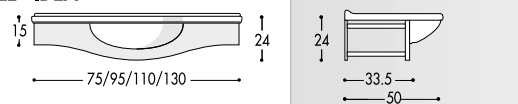

LARGHEZZE

PROFONDITA'

BASI SOSPESA: H. 35/48.5 (escluso top)

* Le quote non includono lo spessore del top

BASI CON PIEDI O RUOTE: H. 59.5 (escluso top)

* Le quote non includono lo spessore del top

SEMICOLONNE CON PIEDI O SOSPESA: H. 124 (escluso top)

* Le quote non includono lo spessore del top

COLONNE CON PIEDI O SOSPESA: H. 197

PENSILI: H. 35/48.5

BASI LAVABO CON CONSOLLE CERAMICA "IDEA"

SUPPORTO SAGOMATO CON CONSOLLE "IDEA"

SPECCHIERE