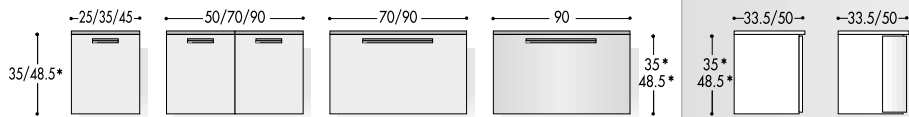

LARGHEZZE

PROFONDITA'

BASI SOSPESA: H. 35/48.5 (escluso top)

* Le quote non includono lo spessore del top

BASI CON PIEDI O RUOTE: H. 59.5 (escluso top)

* Le quote non includono lo spessore del top

SEMICOLONNE CON PIEDI O SOSPESA: H. 124 (escluso top)

* Le quote non includono lo spessore del top

COLONNE CON PIEDI O SOSPESA: H. 197

PENSILI: H. 35/48.5

BASI LAVABO CON CONSOLLE CERAMICA "IDEA"

SUPPORTO SAGOMATO CON CONSOLLE "IDEA"

SPECCHIERE