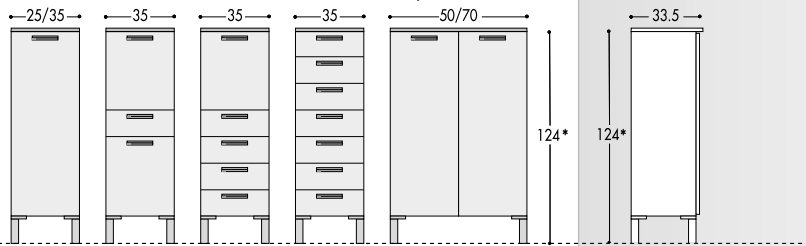

LARGHEZZE

PROFONDITA'

BASI SOSPESA: H. 35/48.5 (escluso top)

* Le quote non includono lo spessore del top

BASI CON PIEDI O RUOTE: H. 59.5 (escluso top)

* Le quote non includono lo spessore del top

SEMICOLONNE CON PIEDI O SOSPESA: H. 124 (escluso top)

* Le quote non includono lo spessore del top

COLONNE CON PIEDI O SOSPESA: H. 197

PENSILI: H. 35/48.5

BASI LAVABO CON CONSOLLE CERAMICA "IDEA"

SUPPORTO SAGOMATO CON CONSOLLE "IDEA"

SPECCHIERE