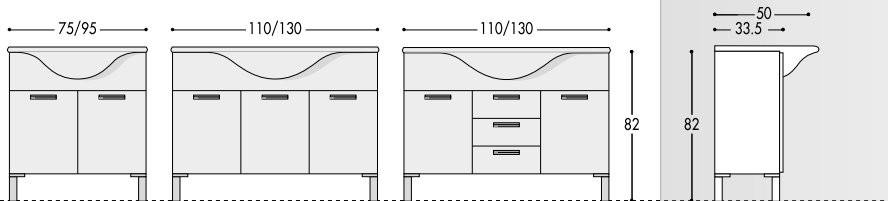

* Le quote non includono lo spessore del top

COLONNE CON PIEDI O SOSPESA: H. 197

PENSILI: H. 35/48.5

BASI LAVABO CON CONSOLLE CERAMICA "IDEA"

SUPPORTO SAGOMATO CON CONSOLLE "IDEA"

SPECCHIERE