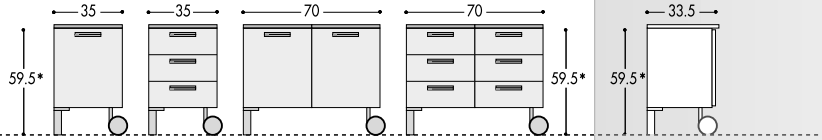

LARGHEZZE

PROFONDITA'

BASI SOSPESA: H. 35/48.5 (escluso top)

* Le quote non includono lo spessore del top

BASI CON PIEDI O RUOTE: H. 59.5 (escluso top)

* Le quote non includono lo spessore del top

SEMICOLONNE CON PIEDI O SOSPESA: H. 124 (escluso top)

* Le quote non includono lo spessore del top

COLONNE CON PIEDI O SOSPESA: H. 197

PENSILI: H. 35/48.5

BASI LAVABO CON CONSOLLE CERAMICA "IDEA"

SUPPORTO SAGOMATO CON CONSOLLE "IDEA"

SPECCHIERE