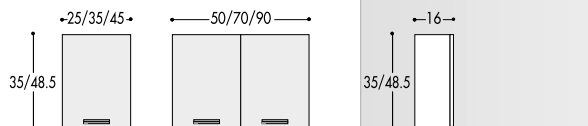

LARGHEZZE

PROFONDITA'

BASI SOSPESA: H. 35/48.5 (escluso top)

* Le quote non includono lo spessore del top

BASI CON PIEDI O RUOTE: H. 59.5 (escluso top)

* Le quote non includono lo spessore del top

SEMICOLONNE CON PIEDI O SOSPESA: H. 124 (escluso top)

* Le quote non includono lo spessore del top

COLONNE CON PIEDI O SOSPESA: H. 197

PENSILI: H. 35/48.5

BASI LAVABO CON CONSOLLE CERAMICA "IDEA"

SUPPORTO SAGOMATO CON CONSOLLE "IDEA"

SPECCHIERE