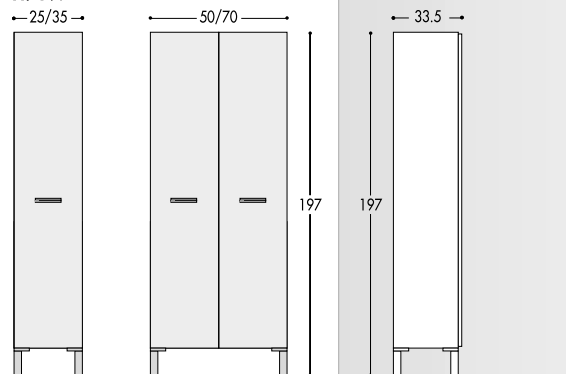

LARGHEZZE

PROFONDITA'

BASI SOSPESA: H. 35/48.5 (escluso top)

* Le quote non includono lo spessore del top

BASI CON PIEDI O RUOTE: H. 59.5 (escluso top)

* Le quote non includono lo spessore del top

SEMICOLONNE CON PIEDI O SOSPESA: H. 124 (escluso top)

* Le quote non includono lo spessore del top

COLONNE CON PIEDI O SOSPESA: H. 197

PENSILI: H. 35/48.5

BASI LAVABO CON CONSOLLE CERAMICA "IDEA"

SUPPORTO SAGOMATO CON CONSOLLE "IDEA"

SPECCHIERE