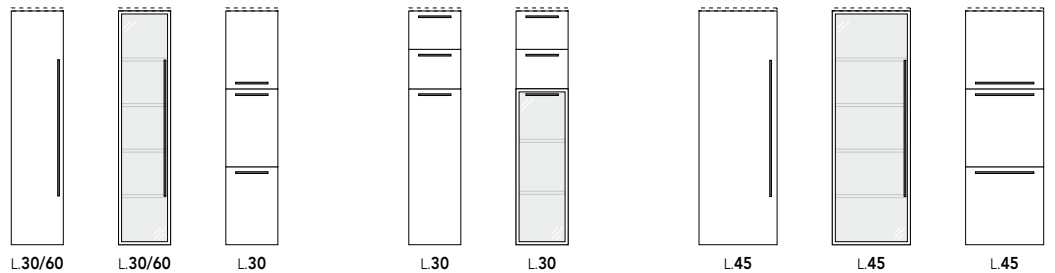

H.45 (per lavabo)

Prof.36/50

Prof.36

Prof.50

H.87 (portalavatrice)

Prof.50/60/65

H.90

L.30/60

L.30/60

L.30

Prof.36

L.30/60

L.30/60

L.30

Prof.18

H.135

L.30/60

L.30/60

L.30

L.30

L.30

L.45

L.45

L.45