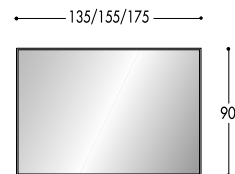

MODULARITA'

LARGHEZZE	PROFONDITA'
<p>CONSOLE AD "U": H. 76 (escluso lavabo)</p> 	
<p>CONSOLE AD "U" CON CASSETTONE: H. 76 (escluso lavabo) - Spessore 6 cm</p> 	<p>Prof. 33.5 cm. SOLO senza lavabo</p> 
<p>CONSOLE AD "L" CON CASSETTONE: H. 76 (escluso lavabo) - Spessore 6 cm</p> 	<p>Prof. 33.5 cm. SOLO senza lavabo</p> 
<p>CONSOLE AD "L" CON CASSETTONE A SBALZO: H. 76 (escluso lavabo) - Spessore 6 cm</p> 	
<p>TOILETTE: H. 76</p> 	
<p>TROLLEY: H. 57</p> 	

MODULARITA'

LARGHEZZE

PROFONDITA'

PENSILI: H. 35/45

COLONNE SOSPESSE: H. 160

SPECCHIERA QUADRATA

SPECCHIERA LACCATA

SPECCHIERA C/TELAIO ALLUMINIO