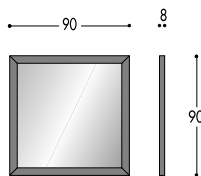

MODULARITA'

LARGHEZZE	PROFONDITA'
<p>CONSOLE AD "U": H. 76 (escluso lavabo)</p> 	
<p>CONSOLE AD "U" CON CASSETTONE: H. 76 (escluso lavabo) - Spessore 6 cm</p> 	<p>Prof. 33.5 cm. SOLO senza lavabo</p> 
<p>CONSOLE AD "L" CON CASSETTONE: H. 76 (escluso lavabo) - Spessore 6 cm</p> 	<p>Prof. 33.5 cm. SOLO senza lavabo</p> 
<p>CONSOLE AD "L" CON CASSETTONE A SBALZO: H. 76 (escluso lavabo) - Spessore 6 cm</p> 	
<p>TOILETTE: H. 76</p> 	
<p>TROLLEY: H. 57</p> 	

MODULARITA'

LARGHEZZE

PROFONDITA'

PENSILI: H. 35/45

COLONNE SOSPESSE: H. 160

SPECCHIERA QUADRATA

SPECCHIERA LACCATA

SPECCHIERA C/TELAIO ALLUMINIO