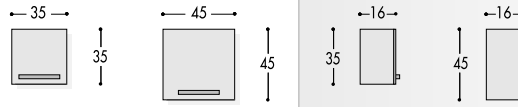

MODULARITA'

LARGHEZZE	PROFONDITA'
<p>CONSOLE AD "U": H. 76 (escluso lavabo)</p> 	
<p>CONSOLE AD "U" CON CASSETTONE: H. 76 (escluso lavabo) - Spessore 6 cm</p> 	<p>Prof. 33.5 cm. SOLO senza lavabo</p> 
<p>CONSOLE AD "L" CON CASSETTONE: H. 76 (escluso lavabo) - Spessore 6 cm</p> 	<p>Prof. 33.5 cm. SOLO senza lavabo</p> 
<p>CONSOLE AD "L" CON CASSETTONE A SBALZO: H. 76 (escluso lavabo) - Spessore 6 cm</p> 	
<p>TOILETTE: H. 76</p> 	
<p>TROLLEY: H. 57</p> 	

MODULARITA'

LARGHEZZE

PROFONDITA'

PENSILI: H. 35/45

COLONNE SOSPESSE: H. 160

SPECCHIERA QUADRATA

SPECCHIERA LACCATA

SPECCHIERA C/TELAIO ALLUMINIO