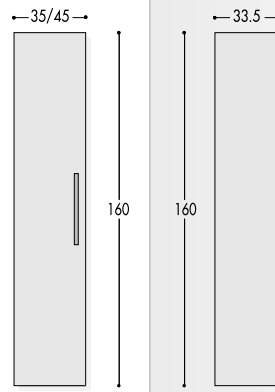

MODULARITA'

LARGHEZZE	PROFONDITA'
<p>CONSOLE AD "U": H. 76 (escluso lavabo)</p> 	
<p>CONSOLE AD "U" CON CASSETTONE: H. 76 (escluso lavabo) - Spessore 6 cm</p> 	<p>Prof. 33.5 cm. SOLO senza lavabo</p> 
<p>CONSOLE AD "L" CON CASSETTONE: H. 76 (escluso lavabo) - Spessore 6 cm</p> 	<p>Prof. 33.5 cm. SOLO senza lavabo</p> 
<p>CONSOLE AD "L" CON CASSETTONE A SBALZO: H. 76 (escluso lavabo) - Spessore 6 cm</p> 	
<p>TOILETTE: H. 76</p> 	
<p>TROLLEY: H. 57</p> 	

MODULARITA'

LARGHEZZE

PROFONDITA'

PENSILI: H. 35/45

COLONNE SOSPESSE: H. 160

SPECCHIERA QUADRATA

SPECCHIERA LACCATA

SPECCHIERA C/TELAIO ALLUMINIO

SPECCHIERA ROTONDA