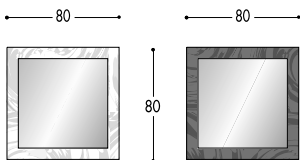

MODULARITA'

LARGHEZZE	PROFONDITA'
<p>CONSOLE AD "U": H. 76 (escluso lavabo)</p> 	
<p>CONSOLE AD "U" CON CASSETTONE: H. 76 (escluso lavabo) - Spessore 6 cm</p> 	<p>Prof. 33.5 cm. SOLO senza lavabo</p> 
<p>CONSOLE AD "L" CON CASSETTONE: H. 76 (escluso lavabo) - Spessore 6 cm</p> 	<p>Prof. 33.5 cm. SOLO senza lavabo</p> 
<p>CONSOLE AD "L" CON CASSETTONE A SBALZO: H. 76 (escluso lavabo) - Spessore 6 cm</p> 	
<p>TOILETTE: H. 76</p> 	
<p>TROLLEY: H. 57</p> 	

MODULARITA'

LARGHEZZE

PROFONDITA'

PENSILI: H. 35/45

COLONNE SOSPESSE: H. 160

SPECCHIERA QUADRATA

SPECCHIERA LACCATA

SPECCHIERA C/TELAIO ALLUMINIO