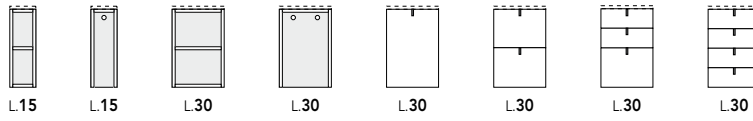

> MODULARITÀ

H.22.5

Prof.36/50

H.45

Prof.36/50

Prof.18

H.45

Prof.36/50

H.45 (per lavabo)

Prof.36/50

Prof.36

Prof.50

H.87 (portalavatrice)

Prof.50/60/65

H.90

L.30/60