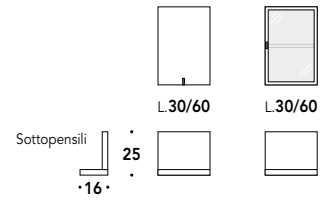

> MODULARITÀ

H.22.5

Prof.36/50

H.45

Prof.36/50

Prof.18

H.45

Prof.36/50

H.45 (per lavabo)

Prof.36/50

Prof.36

Prof.50

H.87 (portalavatrice)

Prof.50/60/65

H.90

L.30/60

L.30

Prof.36

L.30/60

L.30/60

L.30

Prof.18

H.135

Prof.18/36