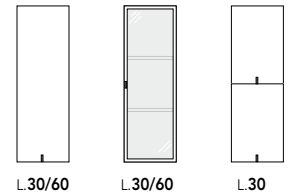

> MODULARITÀ

H.22.5

Prof.36/50

H.45

Prof.36/50

Prof.18

H.45

Prof.36/50

H.45 (per lavabo)

Prof.36/50

Prof.36

Prof.50

H.87 (portalavatrice)

Prof.50/60/65

H.90

L.30/60

L.30

Prof.36

L.30/60

L.30/60

L.30

Prof.18

H.135

Prof.18/36

Prof.36

Prof.18/36

H.160

Prof.18/36

Prof.18/36

Prof.36

Prof.50

L.120/135/150/180