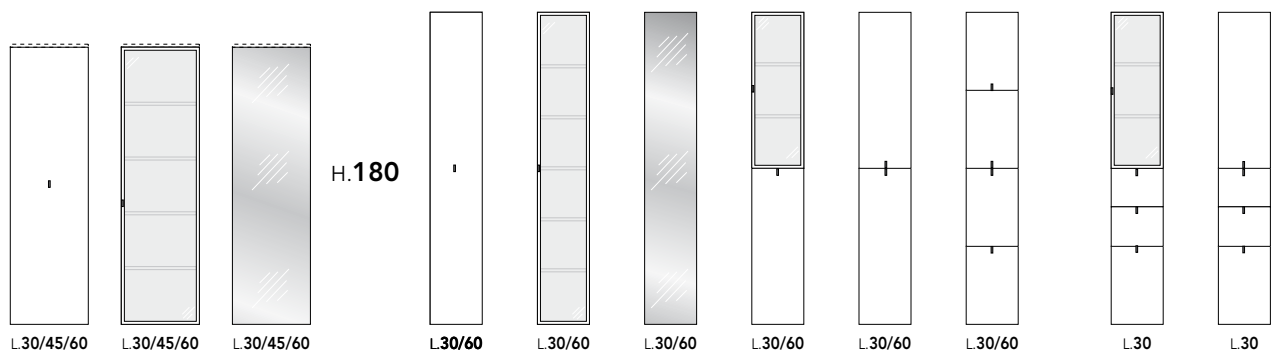

H.45 (per lavabo)

Prof.36/50

Prof.36

Prof.50

H.87 (portalavatrice)

Prof.50/60/65

H.90

L.30/60

L.30

Prof.36

L.30/60

L.30/60

L.30

Prof.18

H.135

Prof.18/36

Prof.36

Prof.18/36

H.160

Prof.18/36

Prof.18/36

Prof.36

Prof.50

L.120/135/150/180